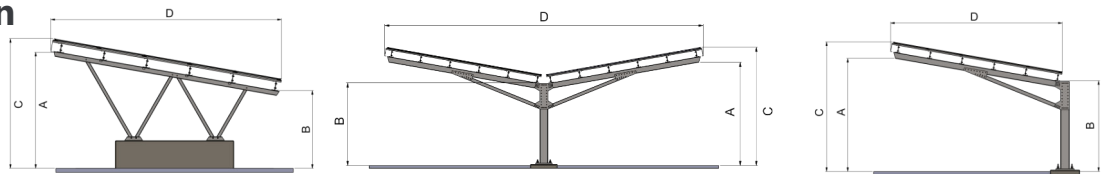

HELIOS CARPORTSYSTEME

- ▶ Skalierbare Carports mit 10° Dachneigung für bestmögliche Solarmodulanordnung
- ▶ Barrierefreies Einparken sowie Ein-/Aussteigen
- ▶ Schnelle und einfache Montage
- ▶ Flexible und individuelle Anordnung der Parkflächen
- ▶ Alle Systeme als Einlege-Variante für Glas-Glas-Module
- ▶ Unterkonstruktion in RAL-Farben umsetzbar

Komplettlösung

Nutzen Sie Ihre versiegelten Parkplatzflächen ökologisch und wirtschaftlich als produktive Energiequelle mit den T.Werk HELIOS Carportsystemen. Die HELIOS Familie bietet durch die beliebig skalierbare Parkplatzlänge und die Barrierefreiheit im Einfahrts- und Ein-/Ausstiegsbereich höchste Flexibilität in Bezug auf Nutzungsfläche und Stellplatznutzung.

Technische Daten

	HELIOS alpha	HELIOS beta	HELIOS gamma
Einsatz	Private und gewerbliche Parkplätze	Große gewerbliche und öffentliche Parkplätze	
Fundament	Streifenfundament	Punktfundament, Köcherfundament, Streifenfundament	
Fundamentgröße	projektspezifisch	projektspezifisch	
Statik	Lastannahmen nach Eurocode 1 (DIN EN 1991-1), statische Berechnungen nach gültigen Normen und Richtlinien		
Einfahrtshöhe (A)	2.920 mm	3.830 mm	3.830 mm
Durchfahrtshöhe (hinten bzw. Mitte) (B)	1.960 mm	3.070 mm	3.070 mm
Gesamthöhe (C)	3.290 mm	4.350 mm	4.350 mm
Überdachte Länge (D)	5.820 mm	11.840 mm	5.820 mm
Einlegesystem-Variante	ja	ja	ja
Dachneigung	10°	10°	10°
Pfostenabstand	Einzelcarport 3.000 mm Doppelcarport 6.000 mm	6.000 mm (variabel anpassbar)	6.000 mm (variabel anpassbar)
Parkplatzbreite/-ausrichtung	ca. 2.750 mm senkrecht	Breite und Ausrichtung frei wählbar	
Dachlänge	5 Module quer, 3 hochkant	5 Module quer, 3 hochkant	