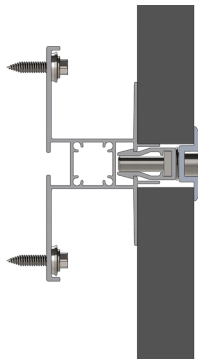

URANOS

Fassaden-Montagesystem

- ▶ Flexible Lösung für Photovoltaik an Fassaden
- ▶ Anpassung des Lochbilds für jeweilige Anbindung an Untergrund
- ▶ Kamineffekt für optimierte Hinterlüftung der Module
- ▶ Integrierter Kabelkanal für flexible und saubere Kabelführung
- ▶ Montage mit standardisierten TRITON-Mittelklemmen

Systemaufbau

URANOS alpha ist eine flexible Lösung für Photovoltaik an Fassaden, da das Lochbild für die jeweilige Anbindung an den Untergrund angepasst werden kann. Ein integrierter Kabelkanal ermöglicht eine flexible und saubere Kabelführung. Durch die URANOS Kurzschiene wird ein Kamineffekt erzeugt, die warme Luft entweicht nach oben. Aufgrund der optimierten Hinterlüftung erhöht sich die Leistung der Module.

Um eine homogene Fassadenoberfläche zu schaffen, kann mit CHRONOS Klemmprofilen horizontal die Spalte zwischen den Modulen geschlossen werden. Montiert werden die Module auf der sicheren Modulablagefläche mit den standardisierten TRITON-Mittelklemmen von T.Werk.

	URANOS Fassade
Einsatz	vertikale Gebäudefassaden mit unterschiedlichen Untergründen
Statik	wird projektspezifisch kalkuliert
Modulgröße	alle gängigen gerahmten PV Module
Modulrahmenhöhe	29 - 40 mm
Modulausrichtung	beliebig, quer oder hochkant
Systemhöhe ohne Modul	60 mm
Gewicht	ca. 1,8 kg pro lfdm
Bohrbild	individuell anpassbar
Kabelführung	auf Profil unterhalb des Moduls
Klemmsystem	Standard TRITON Klemmung homogen mit Mittelklemmleiste horizontal und EPDM-Modulabdichtung vertikal
Ausführungen	6.000 mm schwarz 300 mm schwarz 300 mm schwarz mit Lochbild 6.000 mm blank 300 mm blank 300 mm blank mit Lochbild
Verblendung	optische Veredelung und/oder Nistschutz durch seitliche Verblendung