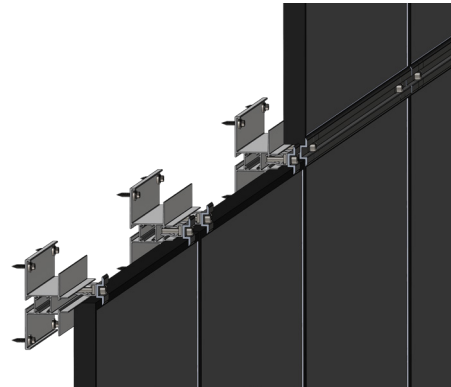

URANOS

Fassaden-Montagesystem

- ▶ Flexible Lösung für Photovoltaik an Fassaden
- ▶ Anpassung des Lochbilds für jeweilige Anbindung an Untergrund
- ▶ Kamineffekt für optimierte Hinterlüftung der Module
- ▶ Integrierter Kabelkanal für flexible und saubere Kabelführung
- ▶ Montage mit standardisierten TRITON-Mittelklemmen

Systemaufbau

URANOS alpha ist eine flexible Lösung für Photovoltaik an Fassaden, da das Lochbild für die jeweilige Anbindung an den Untergrund angepasst werden kann. Ein integrierter Kabelkanal ermöglicht eine flexible und saubere Kabelführung. Durch die URANOS Kurzschiene wird ein Kamineffekt erzeugt, die warme Luft entweicht nach oben. Aufgrund der optimierten Hinterlüftung erhöht sich die Leistung der Module.

Um eine homogene Fassadenoberfläche zu schaffen, kann mit CHRONOS Klemmprofilen horizontal die Spalte zwischen den Modulen geschlossen werden. Montiert werden die Module auf der sicheren Modulablagefläche mit den standardisierten TRITON-Mittelklemmen von T.Werk.

	URANOS Fassade
Einsatz	vertikale Gebäudefassaden mit unterschiedlichen Untergründen
Statik	wird projektspezifisch kalkuliert
Modulgröße	alle gängigen gerahmten PV Module
Modulrahmenhöhe	29 - 40 mm
Modulausrichtung	beliebig, quer oder hochkant
Systemhöhe ohne Modul	60 mm
Gewicht	ca. 1,8 kg pro lfdm
Bohrbild	individuell anpassbar
Kabelführung	auf Profil unterhalb des Moduls
Klemmsystem	Standard TRITON Klemmung homogen mit Mittelklemmleiste horizontal und EPDM-Modulabdichtung vertikal
Ausführungen	6.000 mm schwarz 300 mm schwarz 300 mm schwarz mit Lochbild 6.000 mm blank 300 mm blank 300 mm blank mit Lochbild
Verblendung	optische Veredelung und/oder Nistschutz durch seitliche Verblendung