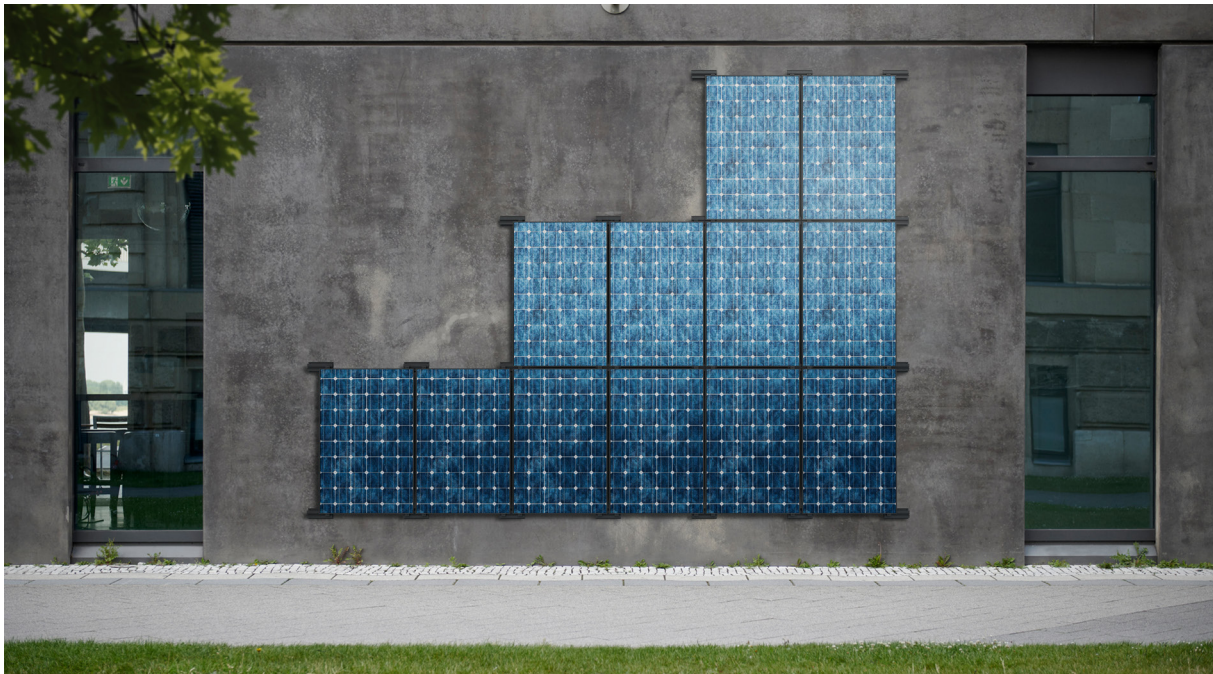

URANOS

Fassaden-Montagesystem

- ▶ Flexible Lösung für Photovoltaik an Fassaden
- ▶ Anpassung des Lochbilds für jeweilige Anbindung an Untergrund
- ▶ Kamineffekt für optimierte Hinterlüftung der Module
- ▶ Integrierter Kabelkanal für flexible und saubere Kabelführung
- ▶ Montage mit standardisierten TRITON-Mittelklemmen

Systemaufbau

URANOS alpha ist eine flexible Lösung für Photovoltaik an Fassaden, da das Lochbild für die jeweilige Anbindung an den Untergrund angepasst werden kann. Ein integrierter Kabelkanal ermöglicht eine flexible und saubere Kabelführung. Durch die URANOS Kurzschiene wird ein Kamineffekt erzeugt, die warme Luft entweicht nach oben. Aufgrund der optimierten Hinterlüftung erhöht sich die Leistung der Module.

Um eine homogene Fassadenoberfläche zu schaffen, kann mit CHRONOS Klemmprofilen horizontal die Spalte zwischen den Modulen geschlossen werden. Montiert werden die Module auf der sicheren Modulablagefläche mit den standardisierten TRITON-Mittelklemmen von T.Werk.

	URANOS Fassade
Einsatz	vertikale Gebäudefassaden mit unterschiedlichen Untergründen
Statik	wird projektspezifisch kalkuliert
Modulgröße	alle gängigen gerahmten PV Module
Modulrahmenhöhe	29 - 40 mm
Modulausrichtung	beliebig, quer oder hochkant
Systemhöhe ohne Modul	60 mm
Gewicht	ca. 1,8 kg pro lfdm
Bohrbild	individuell anpassbar
Kabelführung	auf Profil unterhalb des Moduls
Klemmsystem	Standard TRITON Klemmung homogen mit Mittelklemmleiste horizontal und EPDM-Modulabdichtung vertikal
Ausführungen	6.000 mm schwarz 300 mm schwarz 300 mm schwarz mit Lochbild 6.000 mm blank 300 mm blank 300 mm blank mit Lochbild
Verblendung	optische Veredelung und/oder Nistschutz durch seitliche Verblendung