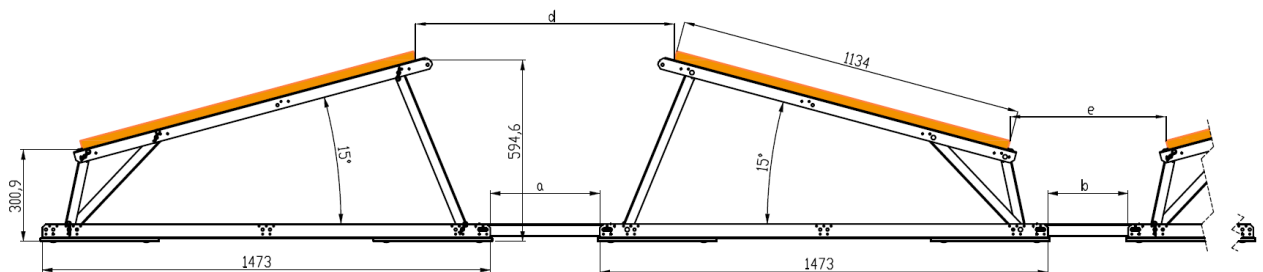

TRITON flora XL 15° Reihenfußabstände

TRITON flora XL 15° Süd

Zusammenhang zwischen Verbinder - Set, Modulabstand und Reihenfußabstand

Artikelnummer	Bezeichnung	Verbinder - Set [a]	Modulabstand [c]	Reihenfußabstand 1473mm + [a]
SOV01725	TRITON Verbinder-Set 120	24mm	394mm	1497mm
SOV00818	TRITON Verbinder-Set 168	72mm	442mm	1545mm
SOV01726	TRITON Verbinder-Set 240	144mm	514mm	1617mm
SOV01727	TRITON Verbinder-Set 360	264mm	634mm	1737mm
SOV02087	TRITON Verbinder-Set 456	360mm	730mm	1833mm
SOV01778	TRITON Verbinder-Set 528	432mm*	802mm*	1905mm*

*Standard

TRITON flora XL 15° Ost-West

Zusammenhang zwischen Verbinder - Set, Modulabstand und Reihenfußabstand

Artikelnummer	Bezeichnung	Verbinder - Set [a]	Modulabstand [d]	Verbinder - Set [b]	Modulabstand [e]	Reihenfußabstand 1473mm + [a] + 1473mm + [b]
SOV01725	TRITON Verbinder-Set 120	24mm	515mm	24mm	273mm	Beispiel am Standard*: 1473mm + 360mm* + 1473mm + 264mm* = <u>3570mm</u>
SOV00818	TRITON Verbinder-Set 168	72mm	563mm	72mm	321mm	
SOV01726	TRITON Verbinder-Set 240	144mm	635mm	144mm	393mm	
SOV01727	TRITON Verbinder-Set 360	264mm	755mm	264mm*	513mm*	
SOV02087	TRITON Verbinder-Set 456	360mm*	851mm*	360mm	609mm	
SOV01778	TRITON Verbinder-Set 528	432mm	923mm	432mm	681mm	