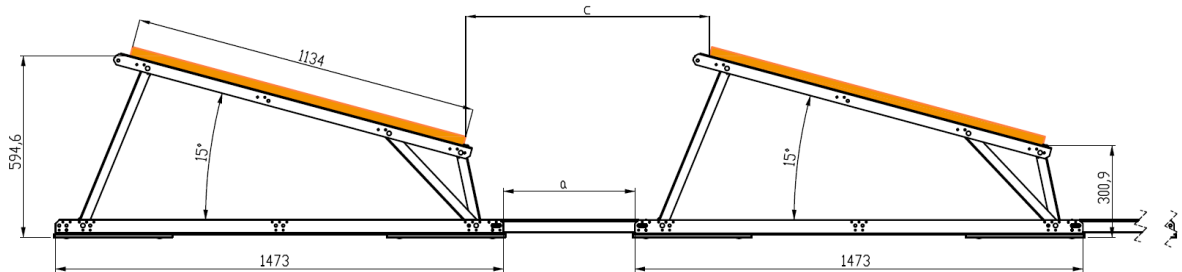

TRITON flora XL 15° Reihenfußabstände

TRITON flora XL 15° Süd

Zusammenhang zwischen Verbinder - Set, Modulabstand und Reihenfußabstand

Artikelnummer	Bezeichnung	Verbinder - Set [a]	Modulabstand [c]	Reihenfußabstand 1473mm + [a]
SOV01725	TRITON Verbinder-Set 120	24mm	394mm	1497mm
SOV00818	TRITON Verbinder-Set 168	72mm	442mm	1545mm
SOV01726	TRITON Verbinder-Set 240	144mm	514mm	1617mm
SOV01727	TRITON Verbinder-Set 360	264mm	634mm	1737mm
SOV02087	TRITON Verbinder-Set 456	360mm	730mm	1833mm
SOV01778	TRITON Verbinder-Set 528	432mm*	802mm*	1905mm*

*Standard

TRITON flora XL 15° Ost-West

Zusammenhang zwischen Verbinder - Set, Modulabstand und Reihenfußabstand

Artikelnummer	Bezeichnung	Verbinder - Set [a]	Modulabstand [d]	Verbinder - Set [b]	Modulabstand [e]	Reihenfußabstand 1473mm + [a] + 1473mm + [b]
SOV01725	TRITON Verbinder-Set 120	24mm	515mm	24mm	273mm	Beispiel am Standard*: 1473mm + 360mm* + 1473mm + 264mm* = <u>3570mm</u>
SOV00818	TRITON Verbinder-Set 168	72mm	563mm	72mm	321mm	
SOV01726	TRITON Verbinder-Set 240	144mm	635mm	144mm	393mm	
SOV01727	TRITON Verbinder-Set 360	264mm	755mm	264mm*	513mm*	
SOV02087	TRITON Verbinder-Set 456	360mm*	851mm*	360mm	609mm	
SOV01778	TRITON Verbinder-Set 528	432mm	923mm	432mm	681mm	