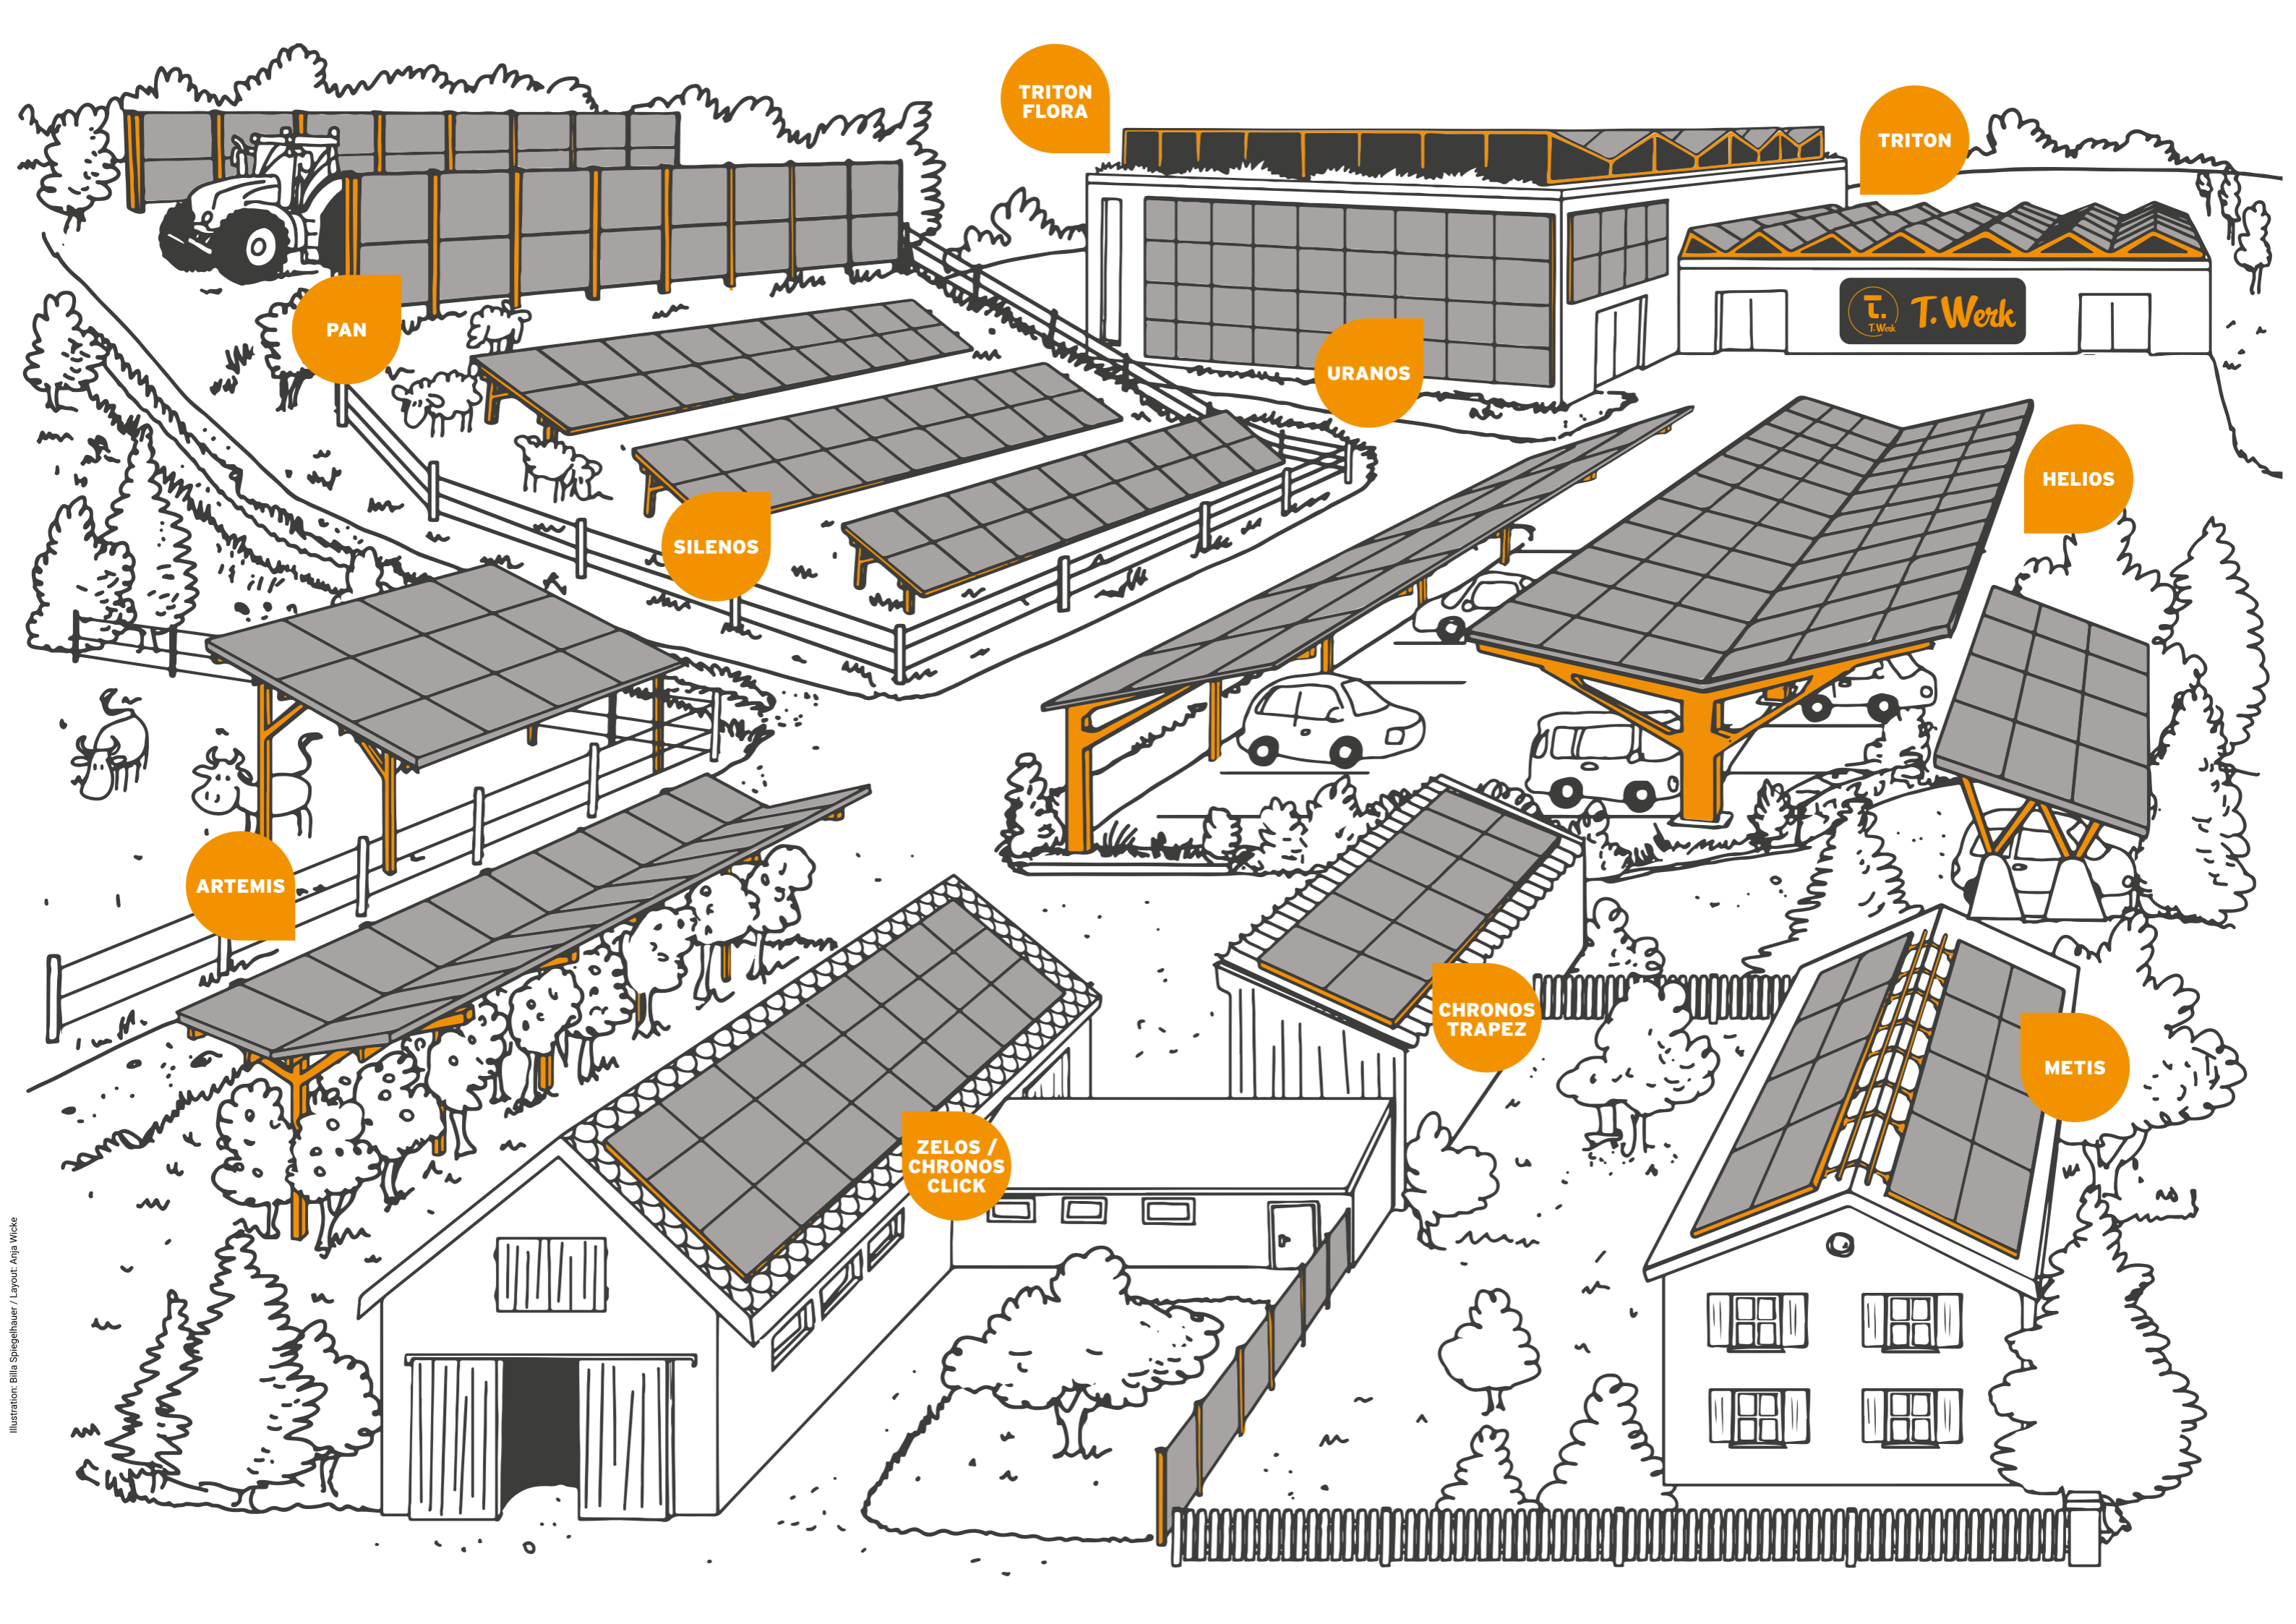

TRITON FLORA

TRITON

PAN

URANOS

SILENOS

HELIOS

ARTEMIS

ZELOS / CHRONOS CLICK

CHRONOS TRAPEZ

METIS

T. Werk